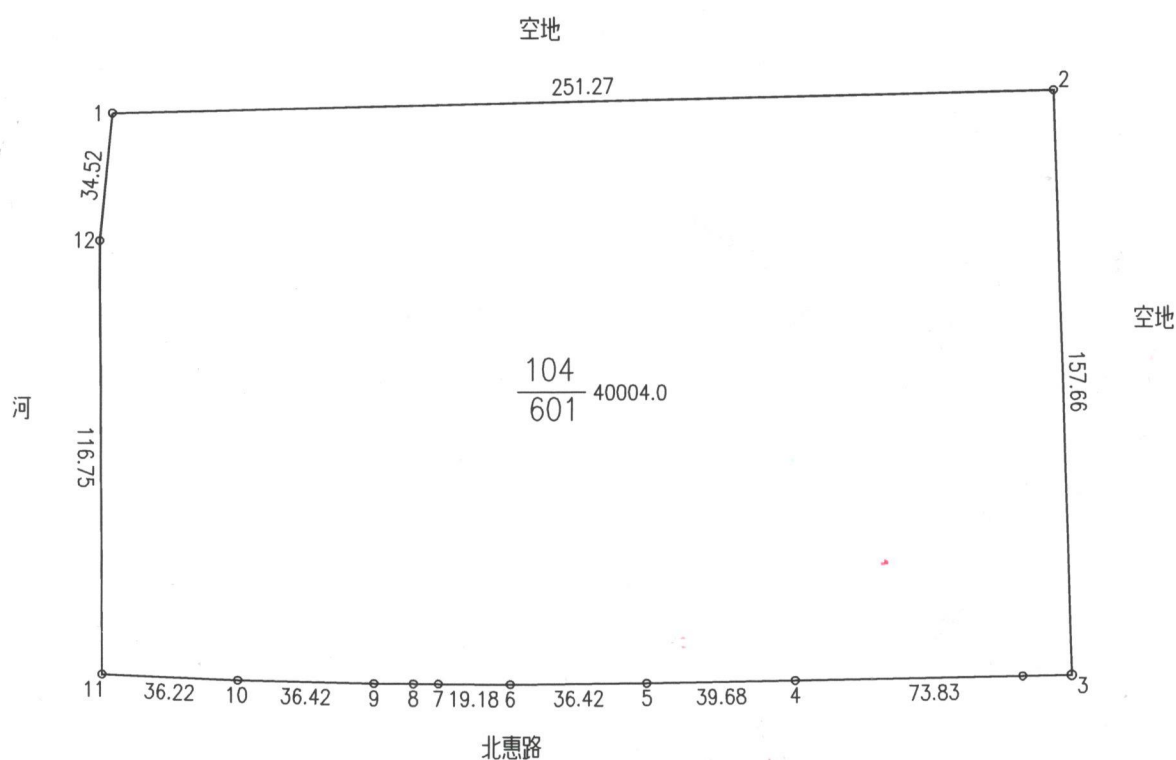

供地 图

宗地编号：908059104

权利人：大连派思地块

地籍图号：3510.20-519.25

北

绘图日期：2019年11月19日

审核日期：

1:2000